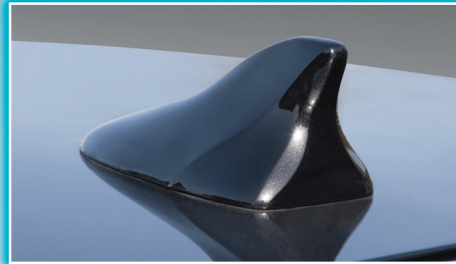

YARIS

NEW טויוטה יאריס

נופר&אילן יבוא ושיווק בע"מ
www.ofer4x4.com

OFER & ILAN
(1994) LTD.

חיפוי כרום דקורטיבי לפגוש אחורי

חיפוי כרום דקורטיבי לפגוש קדמי

חיפוי כרום דקורטיבי למראות צד

ספויילר אחורי עליון

מסגרת פנסי ערפל

אנטנת Shark עם מגבר

מגיני רוח ל-4 חלונות

חיפוי כרום דקורטיבי לסף דלת

*התמונות להמחשה בלבד. האביזרים המוצגים הינם בתוספת תשלום.

הפצה והתקנה בכל מרכזי השירות וסוכנויות טויוטה ברחבי הארץ

לפרטים: 050-2178583 דודי, 050-5738333 חזי  עופר ואילן