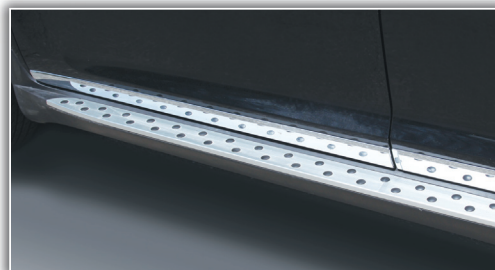

521 - מדרג צד מקורי