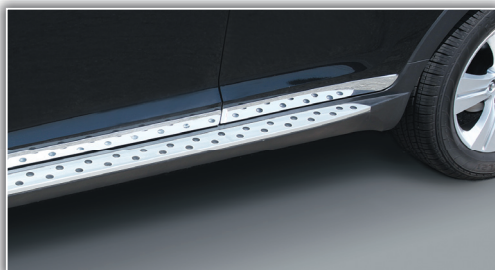

886 - פסי הגנה כסופים