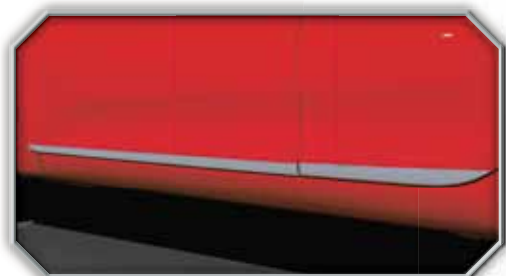

MMDesign

KIA
KIA MOTORS

picanto

511 ◀ מסגרת כרום לתיבת הילוכים אוט'

696 ◀ חבילת ספורט R - ספויילר אחורי בצבע הרכב, מגלש קדמי ומגלש אחורי

533 ◀ מגיני רוח לחלונות

886 ◀ פסי הגנה כסופים

905 ◀ חיפוי כרום לידידות פתיחה